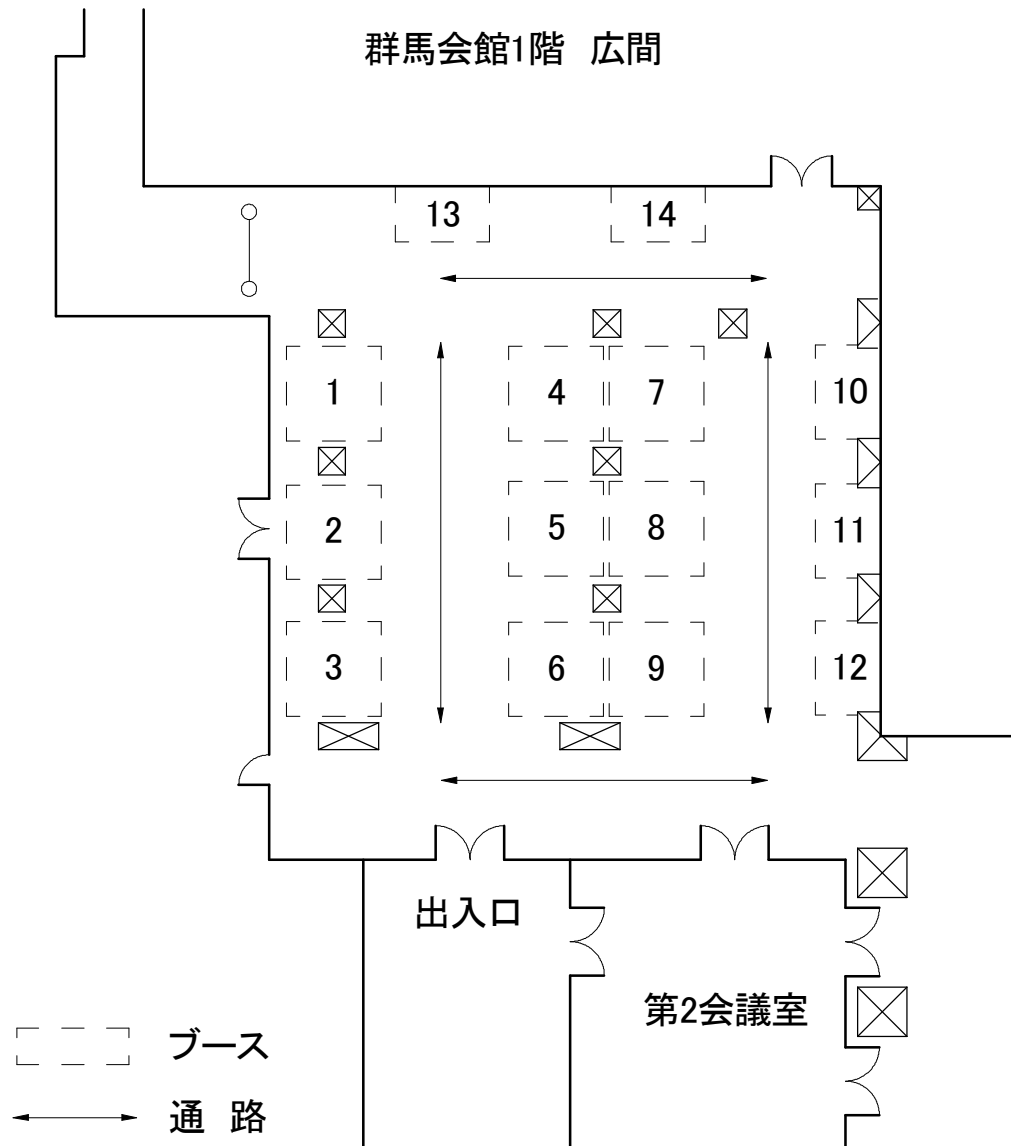

ブース展 レイアウト図

1ブース

テーブル 2台 1800x600x700
 椅子 3脚
 パーテーション 2枚 画鋏、押しピン可能

※すべてのテーブル類は使用できません。
 ※テーブルに傷つきやすい物を載せる場合はシート等を敷いてください。
 ※許可なく物品等の販売はできません。